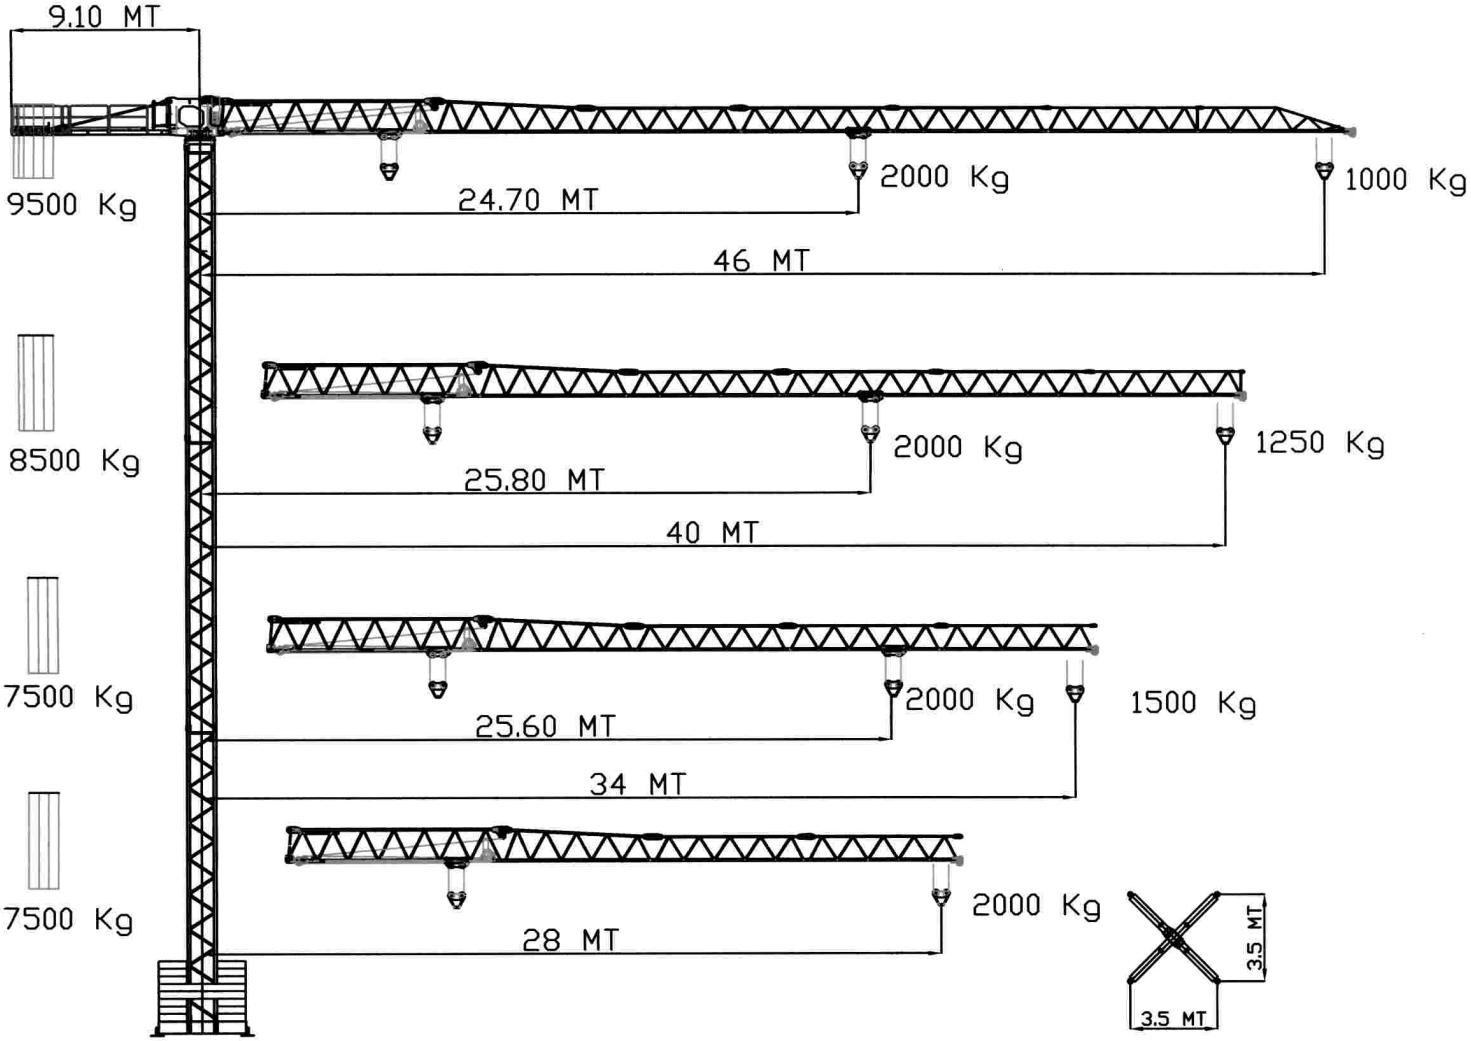

JIB TOP 46

Sollevamento - Hoisting - Levage Heben - Elevación		0 ⇒ 50 m/1'	9 KW
Rotazione-Slewing-Orientation Schwenken - Orientación		0 ⇒ 0,8 giri/1'	4,5 KGM
Distribuzione - Trolleying - Distribution Katzfahren - Distribución		0 ⇒ 40 m/1'	2,2 KW
Rete elettrica - Mains supply - Réseau Netzstrom - Red		380 V (+6%; -10%)	50 Hz
Potenza elettrica necessaria - Necessary electric power - Puissance électrique nécessaire - Anschlusswert - Potencia electrica necesaria		15 KVA	