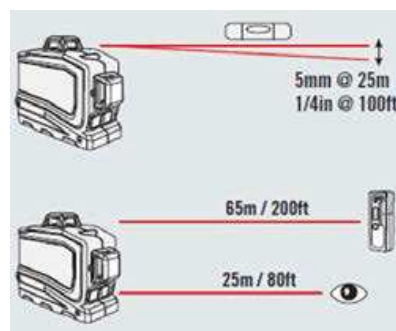

**TRACCIATORE LASER
UNIVERSALE a 360°**
CODICE PRODOTTO: LT 56

Lithium Ion Battery!
25 – 45 hours!
€ economies!

innovazione in cantiere.

SPEKTRA®