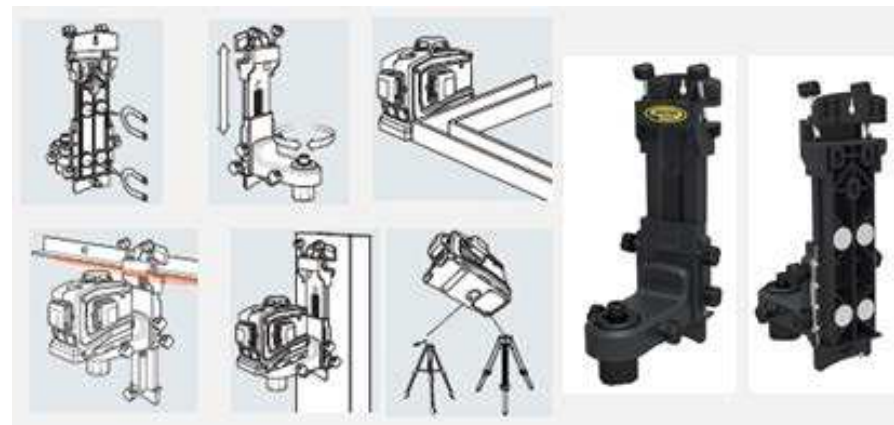

LT56, tre piani a 360 gradi... indispensabile per fare TUTTO e BENE!!!

NUOVISSIMO, piombo, 4squadri, livello360°, allineamento360°, piani inclinati360° !

1. **Batterie ioni di litio.** Sino a 45 ore di lavoro (5 volte rispetto alla concorrenza). Lavori sempre, zero costi di gestione !
2. **Precisione.** ± 2 mm a 10 metri. Molto preciso.
3. **Portata.** Visibile a 25 metri (65 con ricevitore) = Diametro 50 metri (oltre 130 con ricevitore). Grande portata !
4. **Robustissimo.** Garantito per cadute siano ad un metro di altezza ! Nessuno così robusto in questa categoria !
5. **Classe IP54.** Nuova classe di protezione. **Protetto**, robustissimo ed affidabile !
6. **3 anni di garanzia.** Di cui due gratuiti. Garanzia ufficiale SPEKTRA !

TRACCIATORE LASER UNIVERSALE a 360°

CODICE PRODOTTO: LT 56

DOTAZIONE:

- **Strumento**
- Valigia rigida per il trasporto
- Staffa magnetica multiuso
- Batterie interne e caricatore
- Occhiali
- Target riflettente magnetico alta visibilità

innovazione in cantiere.

**TRACCIATORE LASER
UNIVERSALE a 360°**
CODICE PRODOTTO: LT 56

Lithium Ion Battery!
25 – 45 hours!
€ economies!

innovazione in cantiere.

SPEKTRA®