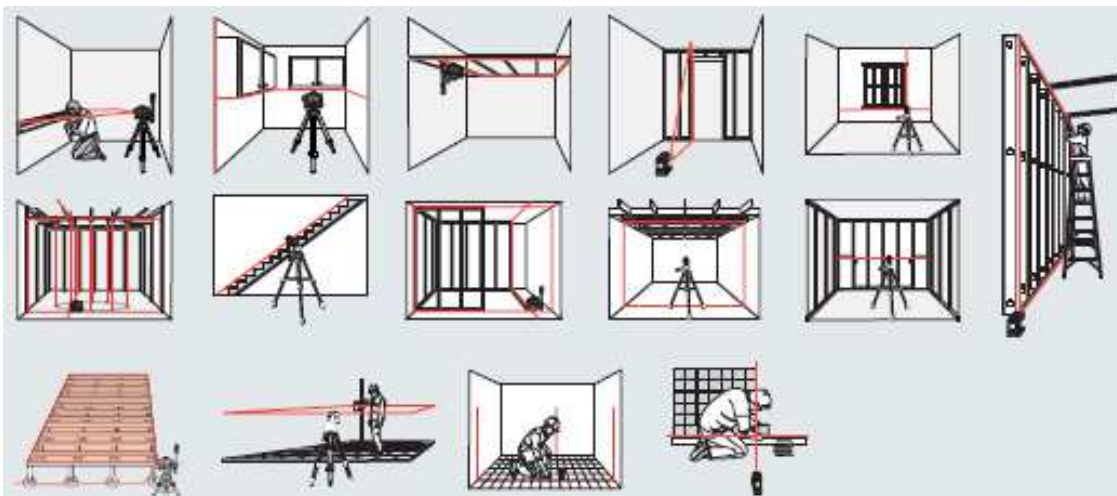

**TRACCIATORE LASER
UNIVERSALE a 360°**
CODICE PRODOTTO: LT 56

Lithium Ion Battery!
25 – 45 hours!
€ economies!

innovazione in cantiere.

SPEKTRA®