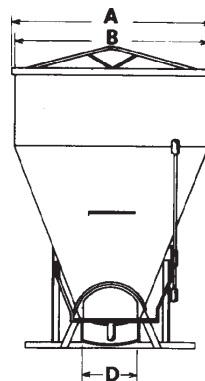

## BENNE CONICHE SCARICO LATERALE

BENNES CONIQUES, DESCHARGE LATÉRALE / CONIC BUCKETS, LATERAL DISCHARGE  
KÖNISCH KÜBELN AUSSEITENLADEN

Codice / Code / Code / Kode		VF 2010	VF 2020	VF 2030	VF 2040	VF 2050	VF 2060	VF 2070	VF 2080	VF 2090	VF 2100
<b>Capacità</b> Capacità / Capacity Kapazität	lt.	200	250	300	350	400	500	750	1.000	1.500	2.000
<b>Dimensioni</b> / Dimensions Dimensions / Dimension	<b>A</b> mm.	840	840	840	1.010	1.010	1.010	1.130	1.130	1.308	1.308
	<b>B</b> mm.	815	815	815	980	980	980	1.090	1.090	1.274	1.274
	<b>C</b> mm.	1.000	1.000	1.000	1.100	1.100	1.100	1.230	1.230	1.408	1.408
	<b>D</b> mm.	230	230	230	230	230	230	230	230	230	230
	<b>E</b> mm.	1.100	1.190	1.290	1.245	1.315	1.440	1.710	2.010	2.230	2.480
	<b>F</b> mm.	870	870	870	965	965	980	1.160	1.160	1.330	1.330
	<b>G</b> mm.	80	170	270	130	200	310	350	650	750	1.000
<b>Massa</b> / Poids Weight / Gewicht	kg.	52	55	58	67	70	74	124	142	200	230

Codice / Code / Code / Kode		VF 2150	VF 2160	VF 2170	VF 2180
<b>Capacità</b> Capacità / Capacity Kapazität	lt.	750	1.000	1.500	2.000
<b>Dimensioni</b> / Dimensions Dimensions / Dimension	<b>A</b> mm.	1.130	1.130	1.308	1.308
	<b>B</b> mm.	1.090	1.090	1.274	1.274
	<b>C</b> mm.	1.330	1.330	1.508	1.508
	<b>D</b> mm.	230	230	230	230
	<b>E</b> mm.	1.710	2.010	2.230	2.480
	<b>F</b> mm.	1.160	1.160	1.330	1.330
	<b>G</b> mm.	350	650	750	1.000
<b>Massa</b> / Poids Weight / Gewicht	kg.	149	167	230	260