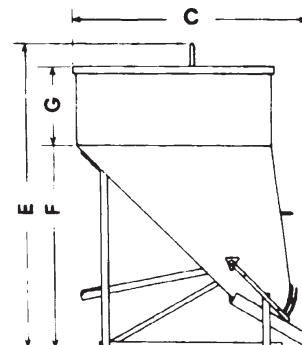

## BENNE CONICHE SCARICO LATERALE

BENNES CONIQUES, DESCHARGE LATÉRALE / CONIC BUCKETS, LATERAL DISCHARGE  
KÖNISCH KÜBELN AUSSEITENLADEN

Codice / Code / Code / Kode		VF 2010	VF 2020	VF 2030	VF 2040	VF 2050	VF 2060	VF 2070	VF 2080	VF 2090	VF 2100
<b>Capacità</b> Capacità / Capacity Kapazität	lt.	200	250	300	350	400	500	750	1.000	1.500	2.000
<b>Dimensioni</b> / Dimensions Dimensions / Dimension	<b>A</b> mm.	840	840	840	1.010	1.010	1.010	1.130	1.130	1.308	1.308
	<b>B</b> mm.	815	815	815	980	980	980	1.090	1.090	1.274	1.274
	<b>C</b> mm.	1.000	1.000	1.000	1.100	1.100	1.100	1.230	1.230	1.408	1.408
	<b>D</b> mm.	230	230	230	230	230	230	230	230	230	230
	<b>E</b> mm.	1.100	1.190	1.290	1.245	1.315	1.440	1.710	2.010	2.230	2.480
	<b>F</b> mm.	870	870	870	965	965	980	1.160	1.160	1.330	1.330
	<b>G</b> mm.	80	170	270	130	200	310	350	650	750	1.000
<b>Massa</b> / Poids Weight / Gewicht	kg.	52	55	58	67	70	74	124	142	200	230

Codice / Code / Code / Kode		VF 2150	VF 2160	VF 2170	VF 2180
<b>Capacità</b> Capacità / Capacity Kapazität	lt.	750	1.000	1.500	2.000
<b>Dimensioni</b> / Dimensions Dimensions / Dimension	<b>A</b> mm.	1.130	1.130	1.308	1.308
	<b>B</b> mm.	1.090	1.090	1.274	1.274
	<b>C</b> mm.	1.330	1.330	1.508	1.508
	<b>D</b> mm.	230	230	230	230
	<b>E</b> mm.	1.710	2.010	2.230	2.480
	<b>F</b> mm.	1.160	1.160	1.330	1.330
	<b>G</b> mm.	350	650	750	1.000
<b>Massa</b> / Poids Weight / Gewicht	kg.	149	167	230	260