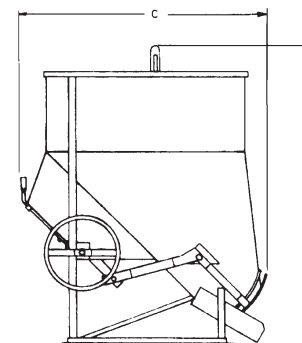

## BENNE CONICHE SCARICO LATERALE

BENNES CONIQUES, DESCHARGE LATÉRALE / CONIC BUCKETS, LATERAL DISCHARGE  
KÖNISCH KÜBELN AUSSEITENLADEN

Codice / Code / Code / Kode		VF 2010	VF 2020	VF 2030	VF 2040	VF 2050	VF 2060	VF 2070	VF 2080	VF 2090	VF 2100
<b>Capacità</b> Capacità / Capacity Kapazität	lt.	200	250	300	350	400	500	750	1.000	1.500	2.000
<b>Dimensioni</b> / Dimensions Dimensions / Dimension	<b>A</b> mm.	840	840	840	1.010	1.010	1.010	1.130	1.130	1.308	1.308
	<b>B</b> mm.	815	815	815	980	980	980	1.090	1.090	1.274	1.274
	<b>C</b> mm.	1.000	1.000	1.000	1.100	1.100	1.100	1.230	1.230	1.408	1.408
	<b>D</b> mm.	230	230	230	230	230	230	230	230	230	230
	<b>E</b> mm.	1.100	1.190	1.290	1.245	1.315	1.440	1.710	2.010	2.230	2.480
	<b>F</b> mm.	870	870	870	965	965	980	1.160	1.160	1.330	1.330
	<b>G</b> mm.	80	170	270	130	200	310	350	650	750	1.000
<b>Massa</b> / Poids Weight / Gewicht	kg.	52	55	58	67	70	74	124	142	200	230

## BENNE CONICHE SCARICO LATERALE APERTURA A VOLANTINO

BENNES CONIQUES, DESCHARGE LATÉRALE – OUVERTURE PAR VOLAN / CONIC BUCKETS, LATERAL DISCHARGE  
– WHEEL OPENING / KÖNISCH KÜBELN AUSSEITENLADEN HANDRAD ÖFFNUNG

Codice / Code / Code / Kode		VF 2150	VF 2160	VF 2170	VF 2180
<b>Capacità</b> Capacità / Capacity Kapazität	lt.	750	1.000	1.500	2.000
<b>Dimensioni</b> / Dimensions Dimensions / Dimension	<b>A</b> mm.	1.130	1.130	1.308	1.308
	<b>B</b> mm.	1.090	1.090	1.274	1.274
	<b>C</b> mm.	1.330	1.330	1.508	1.508
	<b>D</b> mm.	230	230	230	230
	<b>E</b> mm.	1.710	2.010	2.230	2.480
	<b>F</b> mm.	1.160	1.160	1.330	1.330
	<b>G</b> mm.	350	650	750	1.000
<b>Massa</b> / Poids Weight / Gewicht	kg.	149	167	230	260