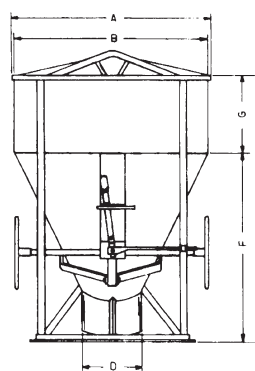

## BENNE CONICHE SCARICO LATERALE

BENNES CONIQUES, DESCHARGE LATÉRALE / CONIC BUCKETS, LATERAL DISCHARGE  
KÖNISCH KÜBELN AUSSEITENLADEN

Codice / Code / Code / Kode		VF 2010	VF 2020	VF 2030	VF 2040	VF 2050	VF 2060	VF 2070	VF 2080	VF 2090	VF 2100
<b>Capacità</b> Capacità / Capacity Kapazität	lt.	200	250	300	350	400	500	750	1.000	1.500	2.000
<b>Dimensioni</b> / Dimensions Dimensions / Dimension	<b>A</b> mm.	840	840	840	1.010	1.010	1.010	1.130	1.130	1.308	1.308
	<b>B</b> mm.	815	815	815	980	980	980	1.090	1.090	1.274	1.274
	<b>C</b> mm.	1.000	1.000	1.000	1.100	1.100	1.100	1.230	1.230	1.408	1.408
	<b>D</b> mm.	230	230	230	230	230	230	230	230	230	230
	<b>E</b> mm.	1.100	1.190	1.290	1.245	1.315	1.440	1.710	2.010	2.230	2.480
	<b>F</b> mm.	870	870	870	965	965	980	1.160	1.160	1.330	1.330
	<b>G</b> mm.	80	170	270	130	200	310	350	650	750	1.000
<b>Massa</b> / Poids Weight / Gewicht	kg.	52	55	58	67	70	74	124	142	200	230

## BENNE CONICHE SCARICO LATERALE APERTURA A VOLANTINO

BENNES CONIQUES, DESCHARGE LATÉRALE – OUVERTURE PAR VOLAN / CONIC BUCKETS, LATERAL DISCHARGE  
– WHEEL OPENING / KÖNISCH KÜBELN AUSSEITENLADEN HANDRAD ÖFFNUNG

Codice / Code / Code / Kode		VF 2150	VF 2160	VF 2170	VF 2180
<b>Capacità</b> Capacità / Capacity Kapazität	lt.	750	1.000	1.500	2.000
<b>Dimensioni</b> / Dimensions Dimensions / Dimension	<b>A</b> mm.	1.130	1.130	1.308	1.308
	<b>B</b> mm.	1.090	1.090	1.274	1.274
	<b>C</b> mm.	1.330	1.330	1.508	1.508
	<b>D</b> mm.	230	230	230	230
	<b>E</b> mm.	1.710	2.010	2.230	2.480
	<b>F</b> mm.	1.160	1.160	1.330	1.330
	<b>G</b> mm.	350	650	750	1.000
<b>Massa</b> / Poids Weight / Gewicht	kg.	149	167	230	260