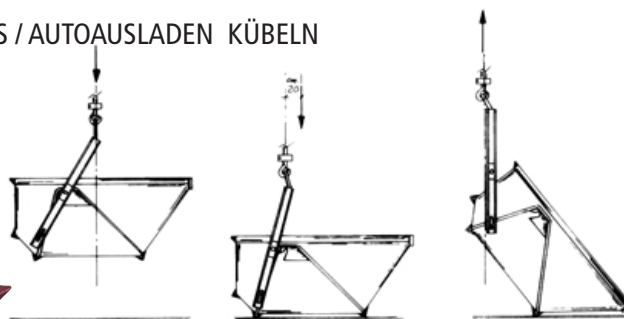

BENNE PER GRU

BENNE AUTOSCARICANTI

BENNES AUTO-DECHARGE / AUTO-DISCHARGE BUCKETS / AUTOAUSLADEN KÜBELN

Scarico automatico senza l'operatore a terra
Decharge automatique sans l'ouvrier au sol
Automatic discharge without the worker on the ground
Automatischen ausladen ohne Arbeiter

Codice / Code / Code / Kode		VF 1011	VF 1021	VF 1031	VF 1040	VF 1050
Capacità Capacité / Capacity Kapazität	lt.	300	400	600	1.000	1.500
Lunghezza / Longueur / Lenght / Längenseite		1.150	1.250	1.330	1.680	1.905
Larghezza / Largeur / Width / Breite		850	920	1.170	1.310	1.650
Altezza totale / Hauteur totale / Total height / Gesamtgewicht		850	905	1.035	1.160	1.300
Altezza vasca / Hauteur bac / Tank height / Wanne Höhe		520	590	645	705	843
Massa / Poids Weight / Gewicht	kg.	59	70	98	138	220