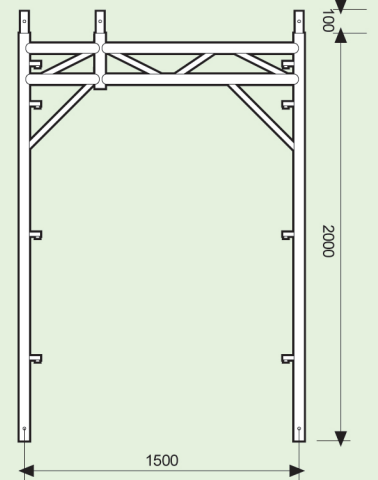

Accessori

Telaio per partenza larga 1700

Telaio per partenza larga 1500

Montante parapetto di sommità

Telaio inferiore

Telaio superiore

Cancelletto

Cancelletto

Mensola per sbalzo

Puntone per sbalzo