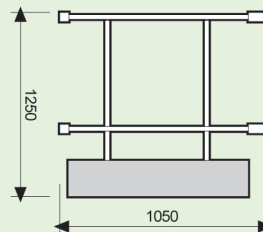

Accessori

Telaio per partenza larga 1700

Telaio per partenza larga 1500

Montante parapetto di sommità

Telaio inferiore

Telaio superiore

Cancelletto

Cancelletto

Mensola per sbalzo

Puntone per sbalzo