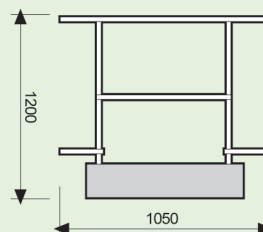

Accessori

Telaio per partenza larga 1700

Telaio per partenza larga 1500

Montante parapetto di sommità

Telaio inferiore

Telaio superiore

Cancelletto

Cancelletto

Mensola per sbalzo

Puntone per sbalzo