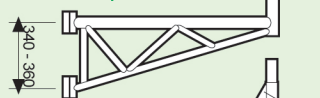

Accessori

Telaio per partenza larga 1700

Telaio per partenza larga 1500

Montante parapetto di sommità

Telaio inferiore

Telaio superiore

Cancelletto

Cancelletto

Mensola per sbalzo

Puntone per sbalzo