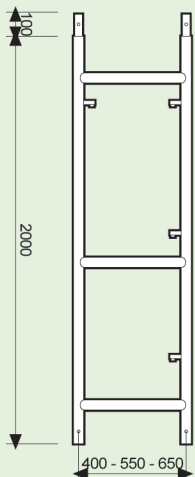

Accessori

Telaio per partenza larga 1700

Telaio per partenza larga 1500

Montante parapetto di sommità

Telaio inferiore

Telaio superiore

Cancelletto

Cancelletto

Mensola per sbalzo

Puntone per sbalzo