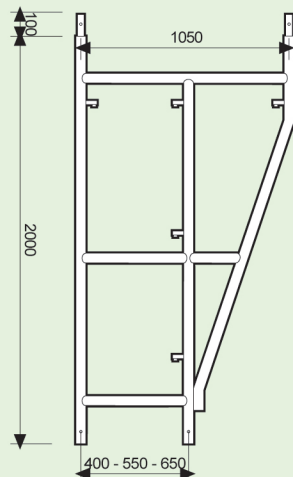

Accessori

Telaio per partenza larga 1700

Telaio per partenza larga 1500

Montante parapetto di sommità

Telaio inferiore

Telaio superiore

Cancelletto

Cancelletto

Mensola per sbalzo

Puntone per sbalzo