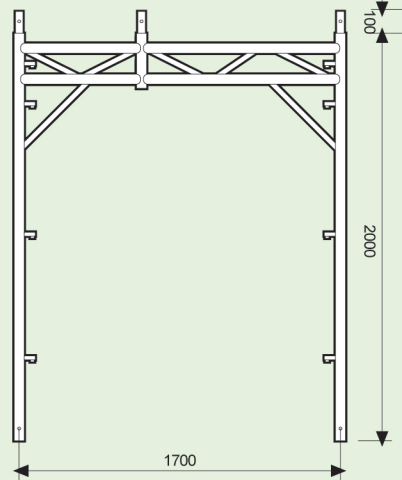

Accessori

Telaio per partenza larga 1700

Telaio per partenza larga 1500

Montante parapetto di sommità

Telaio inferiore

Telaio superiore

Cancelletto

Cancelletto

Mensola per sbalzo

Puntone per sbalzo