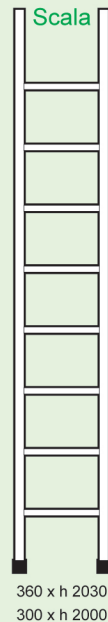

Accessori

Telaio per partenza larga 1700

Telaio per partenza larga 1500

Montante parapetto di sommità

Telaio inferiore

Telaio superiore

Cancelletto

Cancelletto

Mensola per sbalzo

Puntone per sbalzo